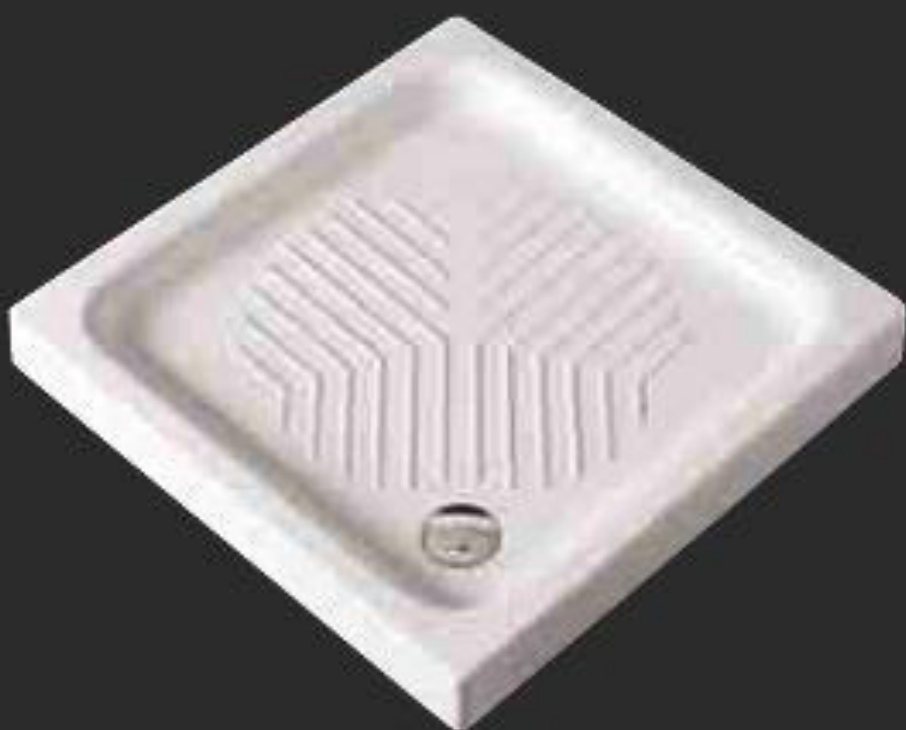

PD 04

- › Piatto doccia quadrato 75
- › Square shower tray 75
- › Receveur de douche carré 75

Kg. 25 - cm. 75 x 75 x 9