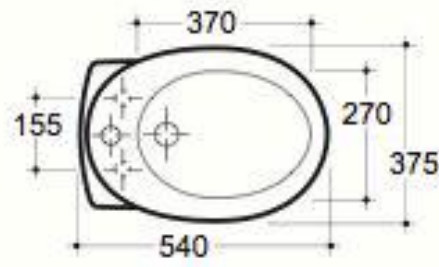

c e r a m i c a
GLOBO

P R O G R A M M A L E I

Codice	Descrizione	Peso Kg
LE 009	Bidet monoforo - One-hole bidet	17
LE 017	Bidet tre fori - Three holes bidet	17
FI 001	Set di fissaggi verticali - Vertical set of screws	0.10