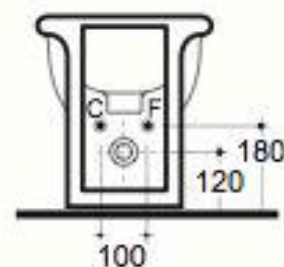

c e r a m i c a
GLOBO

P R O G R A M M A A L I A

Codice	Descrizione	Peso Kg
AL 001	Vaso cm 57 scarico parete (6 lt) trasformabile a pavimento tramite curva tecnica VA079 - 57 cm wall draining wc (6 lt) adjustable to floor draining by means of the technical curve VA07	24
VA 079	Curva tecnica per scarico a pavimento - Technical curve for floor draining	0.3
AL 019	Coprivaso in termoidurente - Seat cover in thermoset	2.80
VA 013	Set fissaggi orizzontali - Horizontal set of screws	0.10

c e r a m i c a

GLOBO

P R O G R A M M A A L I A

Codice	Descrizione	Peso Kg
AL 009	Bidet monoforo. - Single hole bidet.	20
AL 010	Bidet tre fori cm 57 - Three holes bidet 57 cm	20
VA 013	Set fissaggi laterali cromo per vaso e bidet - Side set of screws for wc and bidet	0.10