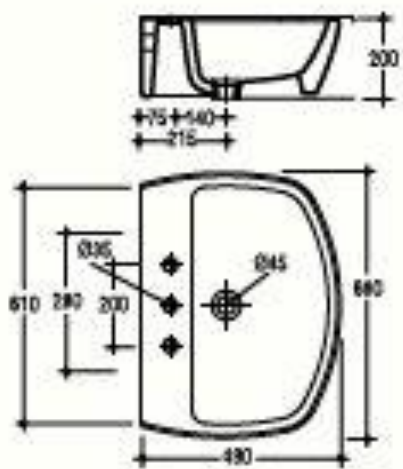

1000

- > Lavabo 68 sospeso o da appoggio
- > Washbasin 68 suspended or lay-on
- > Lavabo 68 suspendu ou d'appui

Kg. 20 - cm. 68 x 49