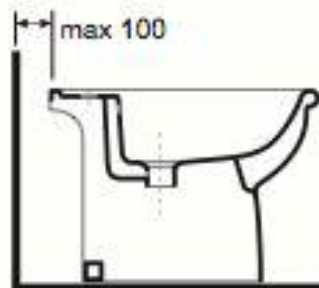

c e r a m i c a

GLOBO

P R O G R A M M A A L I A

Codice	Descrizione	Peso Kg
AL 009	Bidet monoforo. - Single hole bidet.	20
AL 010	Bidet tre fori cm 57 - Three holes bidet 57 cm	20
VA 013	Set fissaggi laterali cromo per vaso e bidet - Side set of screws for wc and bidet	0.10