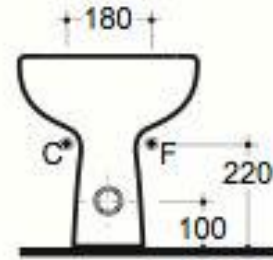

c e r a m i c a
GLOBO

P R O G R A M M A L E I

Codice	Descrizione	Peso Kg
LE 009	Bidet monoforo - One-hole bidet	17
LE 017	Bidet tre fori - Three holes bidet	17
FI 001	Set di fissaggi verticali - Vertical set of screws	0.10