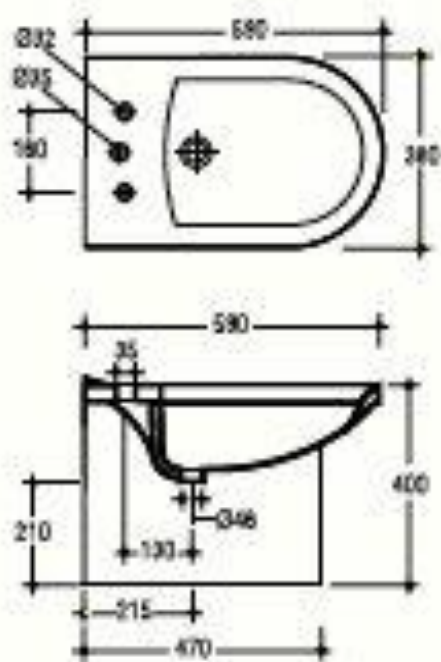

1000

- > Lavabo 68 sospeso o da appoggio
- > Washbasin 68 suspended or lay-on
- > Lavabo 68 suspendu ou d'appui

Kg. 20 - cm. 68 x 49

720

- > Vaso filo parete, scarico orizzontale convertibile in scarico pavimento con curva tecnica
- > Back-to-wall WC, P trap convertibile in S trap by elbow pipe
- > WC cuvette caïné jusqu'au mur, sortie horizontale convertible en sortie verticale avec le manchon

Kg. 24 - cm. 59 x 38

730

- › Bidet monoforo filo parete, con erogazione dell'acqua dal rubinetto
- › Back-to-wall bidet one taphole, with water supply from tap
- › Bidet caréné jusqu'au mur monotrou, alimentation de l'eau par le robinet