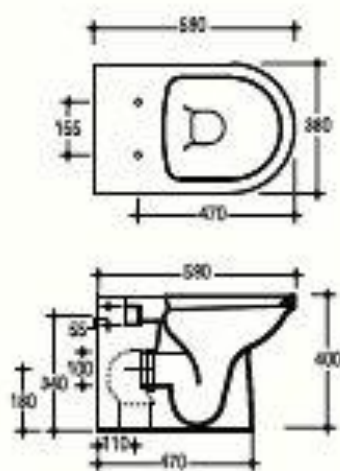

c e r a m i c a
GLOBO

P R O G R A M M A L E I

Codice	Descrizione	Peso Kg
LE 009	Bidet monoforo - One-hole bidet	17
LE 017	Bidet tre fori - Three holes bidet	17
FI 001	Set di fissaggi verticali - Vertical set of screws	0.10

1000

- > Lavabo 68 sospeso o da appoggio
- > Washbasin 68 suspended or lay-on
- > Lavabo 68 suspendu ou d'appui

Kg. 20 - cm. 68 x 49

720

- > Vaso filo parete, scarico orizzontale convertibile in scarico pavimento con curva tecnica
- > Back-to-wall WC, P trap convertibile in S trap by elbow pipe
- > WC cuvette caïné jusqu'au mur, sortie horizontale convertible en sortie verticale avec le manchon