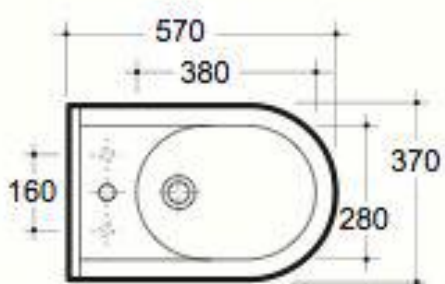

c e r a m i c a
GLOBO

P R O G R A M M A A L I A

Codice	Descrizione	Peso Kg
AL 001	Vaso cm 57 scarico parete (6 lt) trasformabile a pavimento tramite curva tecnica VA079 - 57 cm wall draining wc (6 lt) adjustable to floor draining by means of the technical curve VA07	24
VA 079	Curva tecnica per scarico a pavimento - Technical curve for floor draining	0.3
AL 019	Coprivaso in termoidurente - Seat cover in thermoset	2.80
VA 013	Set fissaggi orizzontali - Horizontal set of screws	0.10

c e r a m i c a

GLOBO

P R O G R A M M A A L I A

Codice	Descrizione	Peso Kg
AL 009	Bidet monoforo. - Single hole bidet.	20
AL 010	Bidet tre fori cm 57 - Three holes bidet 57 cm	20
VA 013	Set fissaggi laterali cromo per vaso e bidet - Side set of screws for wc and bidet	0.10