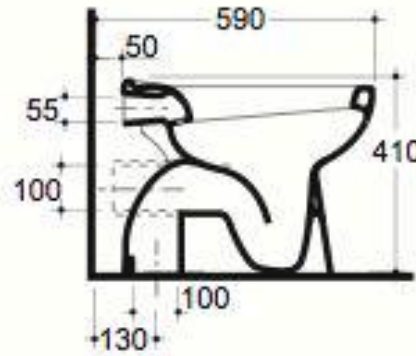

P R O G R A M M A L E I

Codice	Descrizione	Peso Kg
LN N01	Vaso con scarico a pavimento (6lit) - Wc with "S" trap	19
LE 002	Vaso con scarico a parete (6lit) - Wc with "P" trap	19
LE 021	Coprivaso in poliestere con cerniere cromo - Polyester seat cover chrome hinges	3
LE 020	Coprivaso in resina termoindurente - Thermoset resin seat cover	2
FI 001	Set di fissaggi verticali - Vertical set of screws	0.10