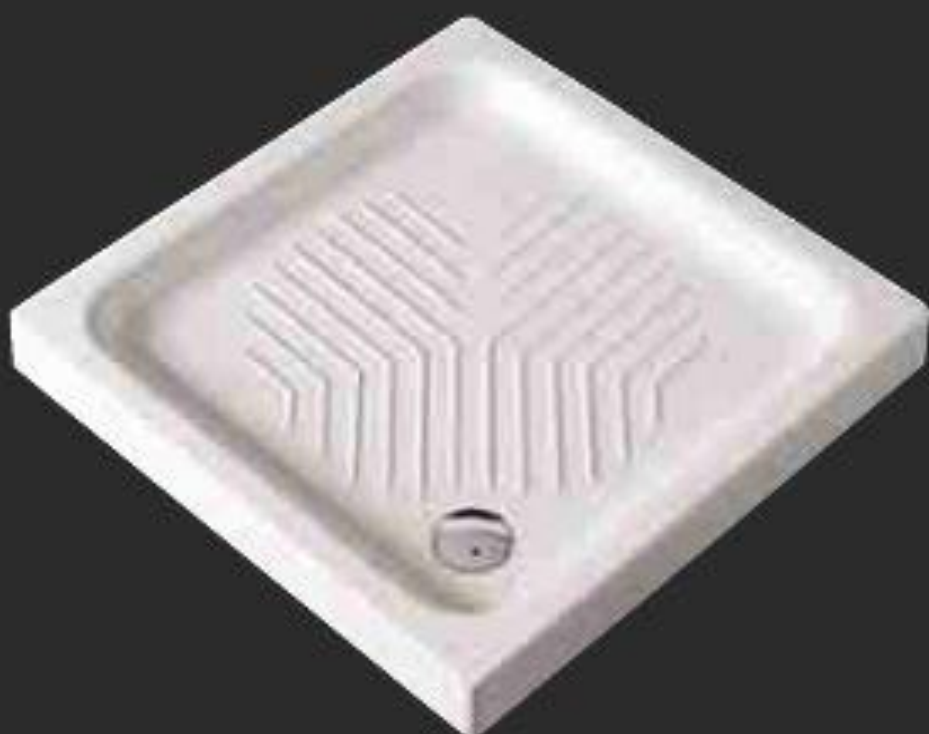

PD 05

- › Piatto doccia quadrato 80
- › Square shower tray 80
- › Receveur de douche carré 80

Kg. 30 - cm. 80 x 80 x 9