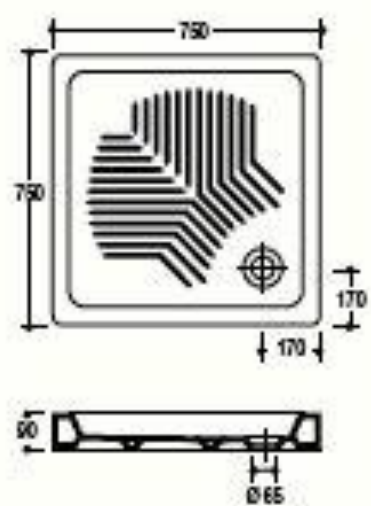

PD 04

- › Piatto doccia quadrato 75
- › Square shower tray 75
- › Receveur de douche carré 75

Kg. 25 - cm. 75 x 75 x 9