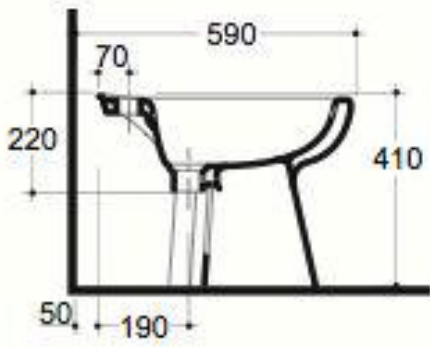

c e r a m i c a
GLOBO

P R O G R A M M A L E I

Codice	Descrizione	Peso Kg
LE 009	Bidet monoforo - One-hole bidet	17
LE 017	Bidet tre fori - Three holes bidet	17
FI 001	Set di fissaggi verticali - Vertical set of screws	0.10