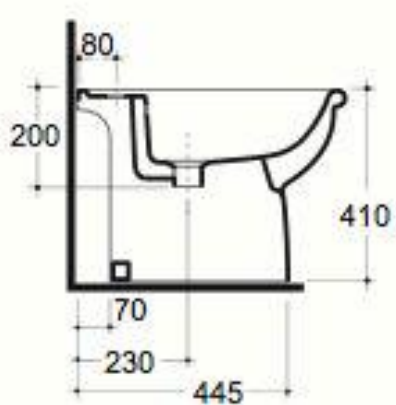

c e r a m i c a

GLOBO

P R O G R A M M A A L I A

Codice	Descrizione	Peso Kg
AL 009	Bidet monoforo. - Single hole bidet.	20
AL 010	Bidet tre fori cm 57 - Three holes bidet 57 cm	20
VA 013	Set fissaggi laterali cromo per vaso e bidet - Side set of screws for wc and bidet	0.10