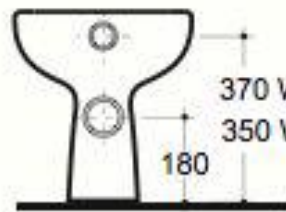

c e r a m i c a

GLOBO

370 WC scarico parete / WC "P" trap
350 WC scarico pavimento / WC "S" trap