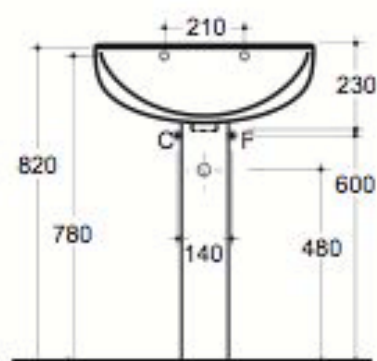

c e r a m i c a
GLOBO

P R O G R A M M A L E I

Codice	Descrizione	Peso Kg
LE 006	Lavabo cm. 65 monoforo predisposto a tre fori - One hole washbasin cm. 65 prepunched three holes	22
LE 011	Lavabo cm. 58 monoforo predisposto a tre fori - One hole washbasin cm. 58 prepunched three holes	17
LE 005	Colonna - Pedestal	12