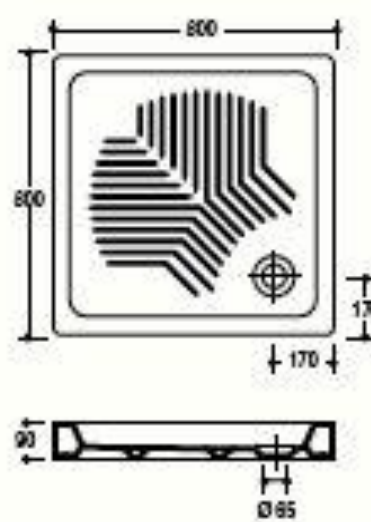

PD 05

- › Piatto doccia quadrato 80
- › Square shower tray 80
- › Receveur de douche carré 80

Kg. 30 - cm. 80 x 80 x 9