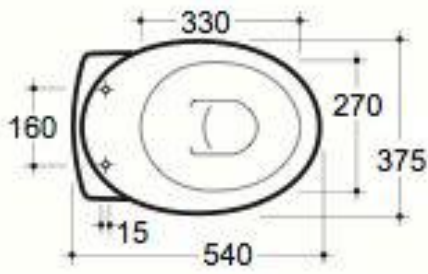

P R O G R A M M A L E I

Codice	Descrizione	Peso Kg
LN N01	Vaso con scarico a pavimento (6lit) - Wc with "S" trap	19
LE 002	Vaso con scarico a parete (6lit) - Wc with "P" trap	19
LE 021	Coprivaso in poliestere con cerniere cromo - Polyester seat cover chrome hinges	3
LE 020	Coprivaso in resina termoindurente - Thermoset resin seat cover	2
FI 001	Set di fissaggi verticali - Vertical set of screws	0.10