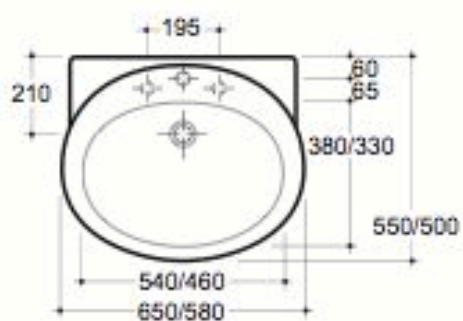

c e r a m i c a
GLOBO

P R O G R A M M A L E I

Codice	Descrizione	Peso Kg
LE 006	Lavabo cm. 65 monoforo predisposto a tre fori - One hole washbasin cm. 65 prepunched three holes	22
LE 011	Lavabo cm. 58 monoforo predisposto a tre fori - One hole washbasin cm. 58 prepunched three holes	17
LE 005	Colonna - Pedestal	12